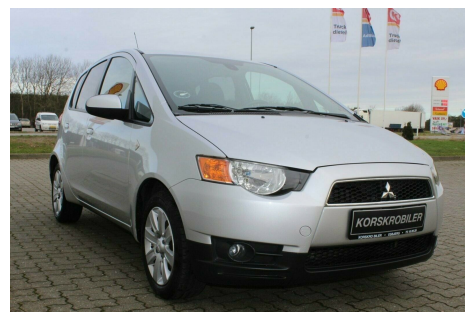

Mitsubishi Colt · 1,3 · Elegance ClearTec Coolpack

Pris: 64.800,-

Type:	Personvogn
Modelår:	2011
1. indreg:	01/2011
Kilometer:	34.000 km.
Brændstof:	Benzin
Farve:	Sølvmetal
Antal døre:	5

Resurs Bank **Finansiering**

MITSUBISHI COLT
FINANSIERINGS TILBUD MED 0.- I UDBETALING.

Kontant pris
64.800 kr.

Pr. md.
1.283 kr.

Lånsbetalt 72 måneder. Værdi af udbetalt bil: 64.800 kr. Årlig rente: 5,99%. Tilsvarende månedlig betaling: 1.283 kr. + moms. Forsikring og forsikringsgebyr er ikke inkluderet.

Finansieringsbetingelser af Resurs Bank, som er en af Nordens største virksomhedsfinansieringsbanker. Resurs Bank vil for enhver tid og uden forbehold modtage forslag.

Bilen kan finansieres med 0.- i udbetaling. Bemærk km 34.000. alu. · airc. · højdejust. forsæde · sædevarme · udv. temp. måler · startspærre · fartpilot · parkeringssensor · fjernb. c.lås · el-ruder · el-spejle · automatisk start/stop · cd/radio · multifunktionsrat · isofix · bagagerumsdækken · kopholder · stofindtræk · splitbagsæde · tågelygter · tidligere undervognsbehandlet · service ok · nysynet · ikke ryger · 1 ejer · mørktonede ruder i bag · indfarvede kofangere · servo · esp · abs · airbag. BILHUSET VED KORSKROEN-ESBJERG. WWW.KORSKROBILER.DK

Motor	Ydelse	Transmission	Mål	Økonomi
Volume: 1,3	Effekt: 95 HK.	Forhjulstræk	Længde: 394 cm.	Tank: 47 l.
Cylinder: 4	Moment: 125	Gear: Manuel gear	Bredde: 170 cm.	Km/l: 19,6 l.
Antal ventiler: 16	Topfart: 180 ktm/t.		Højde: 155 cm	Ejerafgift:
	0-100 km/t.: 10,60 sek.		Vægt: 950 kg.	DKK 1.280
				Produktionsår:
				-